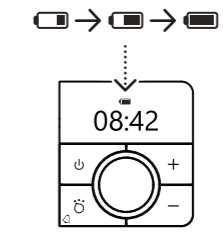

5 CHARGING / CHARGER / LADEN

Enjoy music while charging your radio
Profitez de la musique tout en chargeant votre radio
Musik hören, während Sie Ihr Radio aufladen