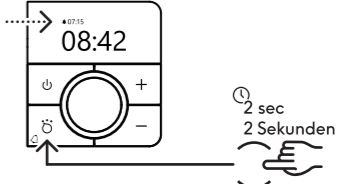

Search for Revival Petite 2 in Bluetooth setting
Recherchez Revival Petite 2 dans les paramètres Bluetooth
Suchen Sie nach Revival Petite 2 in den Bluetooth-Einstellungen

b. When connected, the Bluetooth icon will stay lit
Lorsqu'il est connecté, l'icône Bluetooth restera allumée
Wenn verbunden, bleibt das Bluetooth-Symbol beleuchtet

5 CHARGING / CHARGER / LADEN

Enjoy music while charging your radio
Profitez de la musique tout en chargeant votre radio
Musik hören, während Sie Ihr Radio aufladen

6 BEDSIDE CLOCK & ALARM / HORLOGE DE CHEVET ET ALARME / NACHTTISCHUHR & WECKER

a. Connect power to see standby clock
Branchez l'alimentation pour afficher l'horloge en mode veille
Schließen Sie das Netzteil an, um die Standby-Uhr anzuzeigen

b. Hold to switch alarm on or off
Maintenez pour activer ou désactiver l'alarme
Halten Sie gedrückt, um den Wecker ein- oder auszuschalten