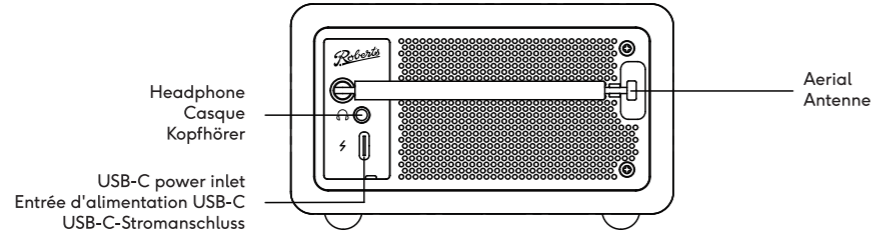

Roberts

Revival Petite 2

Quick Start Guide
Guide de Démarrage Rapide
Schnellstart-Anleitung

Scan for full instructions
Consultez les instructions complètes
Scannen für die vollständige Anleitung
www.roberts.support/petite2

1 POWER ON / ALLUMER / EINSCHALTEN
Station scan will be performed
Le scan des stations sera effectué
Sendersuche wird durchgeführt

2 SET UP / CONFIGURATION / EINRICHTUNG
Extend aerial for DAB/FM
Déployez l'antenne pour la radio DAB/FM
Antenne ausziehen für DAB/FM