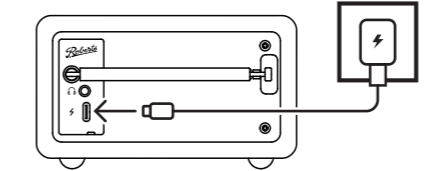

5 CHARGING / CHARGER / LADEN

Enjoy music while charging your radio
Profitez de la musique tout en chargeant votre radio
Musik hören, während Sie Ihr Radio aufladen