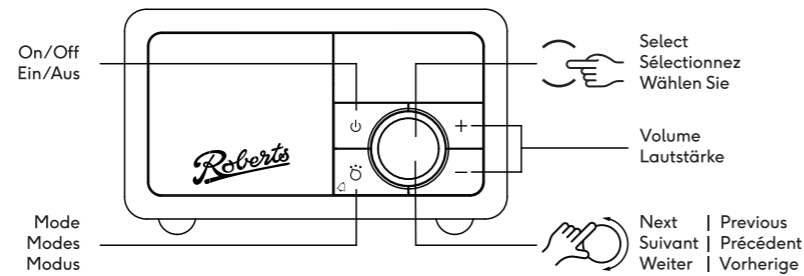

Roberts

Revival Petite 2

Quick Start Guide
Guide de Démarrage Rapide
Schnellstart-Anleitung

Scan for full instructions
Consultez les instructions complètes
Scannen für die vollständige Anleitung
www.roberts.support/petite2

1 POWER ON / ALLUMER / EINSCHALTEN
Station scan will be performed
Le scan des stations sera effectué
Sendersuche wird durchgeführt

2 SET UP / CONFIGURATION / EINRICHTUNG
Extend aerial for DAB/FM
Déployez l'antenne pour la radio DAB/FM
Antenne ausziehen für DAB/FM