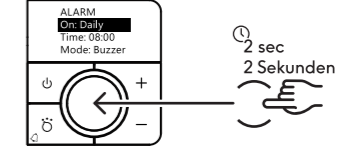

www.robertsradio.com
© 2023 Roberts Radio Limited

BACK

Artwork on Matt White 350gsm Quick Start Guide to be:
Black (K100%)

Roberts

Artwork Name: Revival Petite 2 Quick Start Guide
Artwork No: Petite2QSG - V2
Issued By: Tristian Thornhill - 15/08/2023

Roberts House, Hanworth Lane, Chertsey, Surrey, KT16 9JX, UK
Tel 0333 014 2505