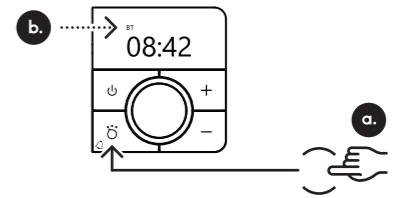

1 POWER ON / ALLUMER / EINSCHALTEN
Station scan will be performed
Le scan des stations sera effectué
Sendersuche wird durchgeführt

2 SET UP / CONFIGURATION / EINRICHTUNG
Extend aerial for DAB/FM
Déployez l'antenne pour la radio DAB/FM
Antenne ausziehen für DAB/FM

3 MODE / MODES / MODUS MENU / MENU / MENÜ
(DAB+ / FM / Bluetooth)
① 2 sec 2 Sekunden

FRONT

4 BLUETOOTH® CONNECT / SE CONNECTER / VERBINDEN

a. Change mode to Bluetooth
Changer de mode en Bluetooth
Modus zu Bluetooth umschalten

Search for Revival Petite 2 in Bluetooth setting
Recherchez Revival Petite 2 dans les paramètres Bluetooth
Suchen Sie nach Revival Petite 2 in den Bluetooth-Einstellungen

b. When connected, the Bluetooth icon will stay lit
Lorsqu'il est connecté, l'icône Bluetooth restera allumée
Wenn verbunden, bleibt das Bluetooth-Symbol beleuchtet